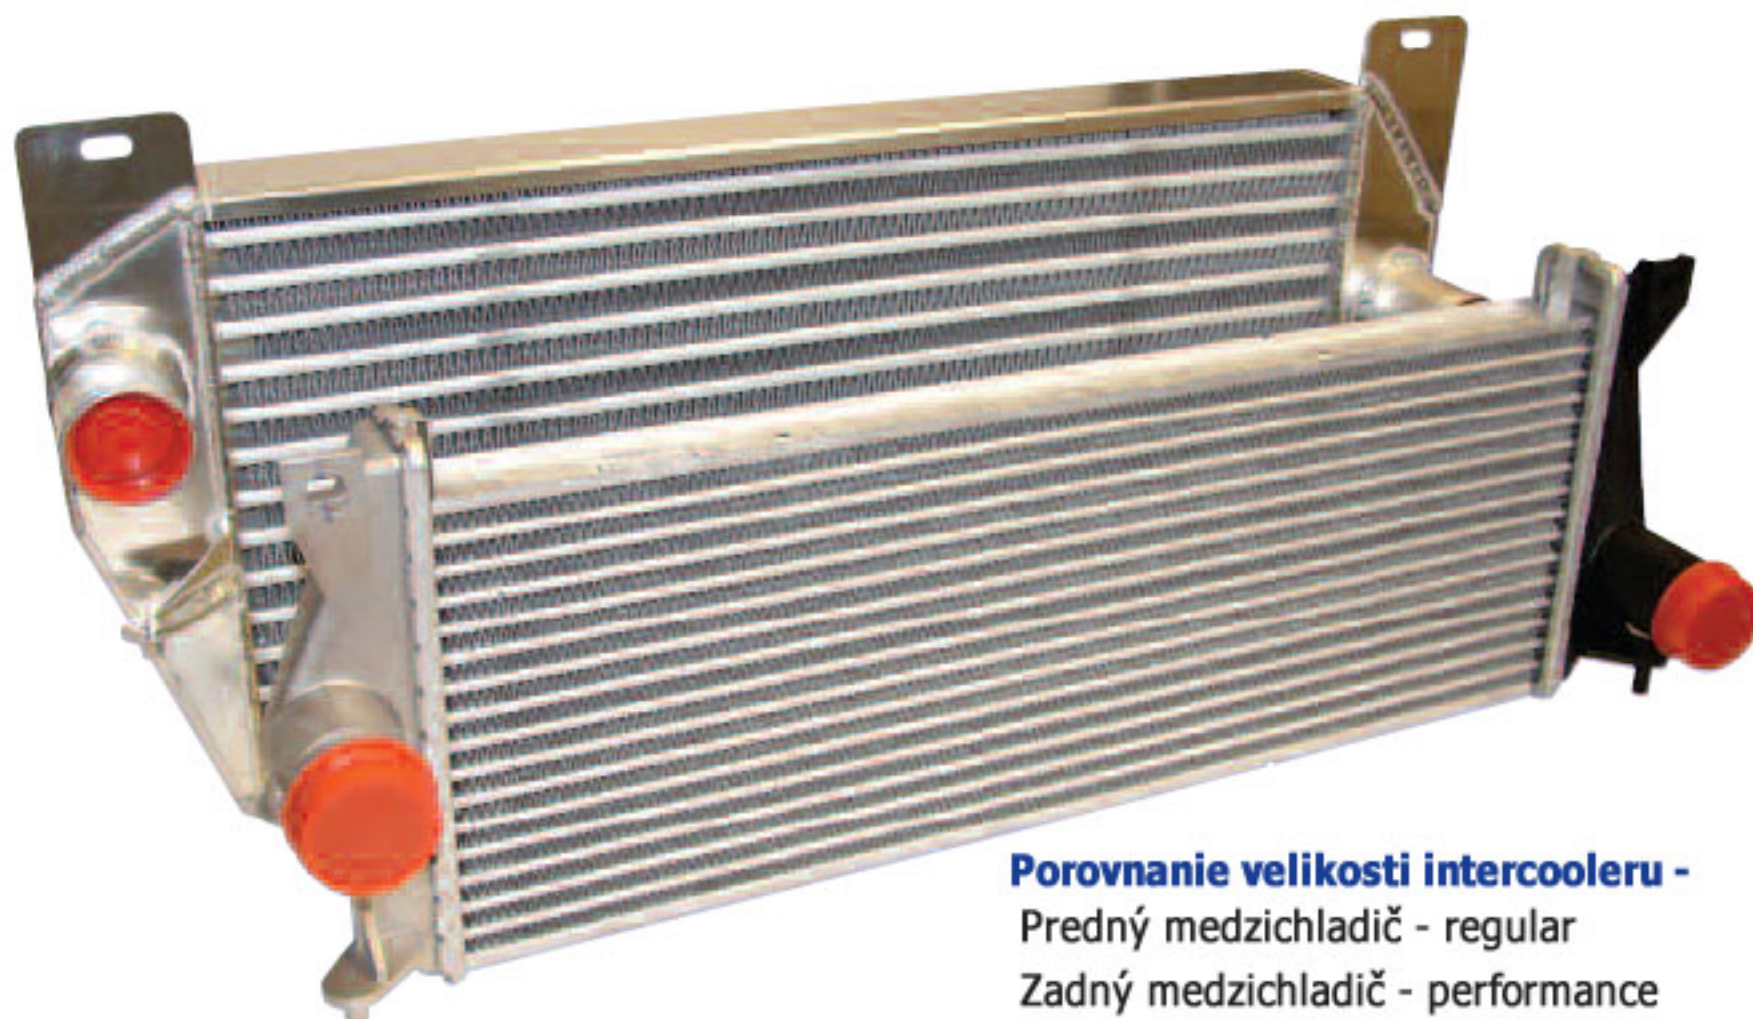

## Performance Intercoolers

**Porovnanie veľkosti intercooleru -**  
Predný medzichladič - regular  
Zadný medzichladič - performance

- DA4630** Defender 90/110 Td5  
1994-2007  
60mm deep x 300mm high
  - DA4631** Discovery 2 Td5 - Automatic  
1999-2004  
60mm deep x 235mm high
  - DA4632** Discovery 2 Td5 - Manual  
1999-2004  
60mm deep x 300mm high
  - DA4633** Range Rover P38 DSE  
60mm deep x 280mm high
- Poznámka** - rozmery označujú telo medzichladiča

**zvyšuje výkon &  
znižuje spotrebu paliva**

Tieto vysoko výkonné a mohutné jednotky sú vyrobené z lešteného hliníka a sú o 30% väčšie než štandardné medzichladiče. Vďaka nim sa vzduch ochladzuje pred vstupom do motora. Tento ochladený vzduch môže zvýšiť silu motora až o 25 bhp (podľa aplikácie). Ďalšie výhody zahŕňajú lepšiu reakciu regulátora a zníženie spotreby paliva v závislosti na cestných podmienkach. Vhodný na cesty aj jazdu mimo ciest. Plne testovaný pod tlakom, s vekom a tesnením. Vyrobený v UK.